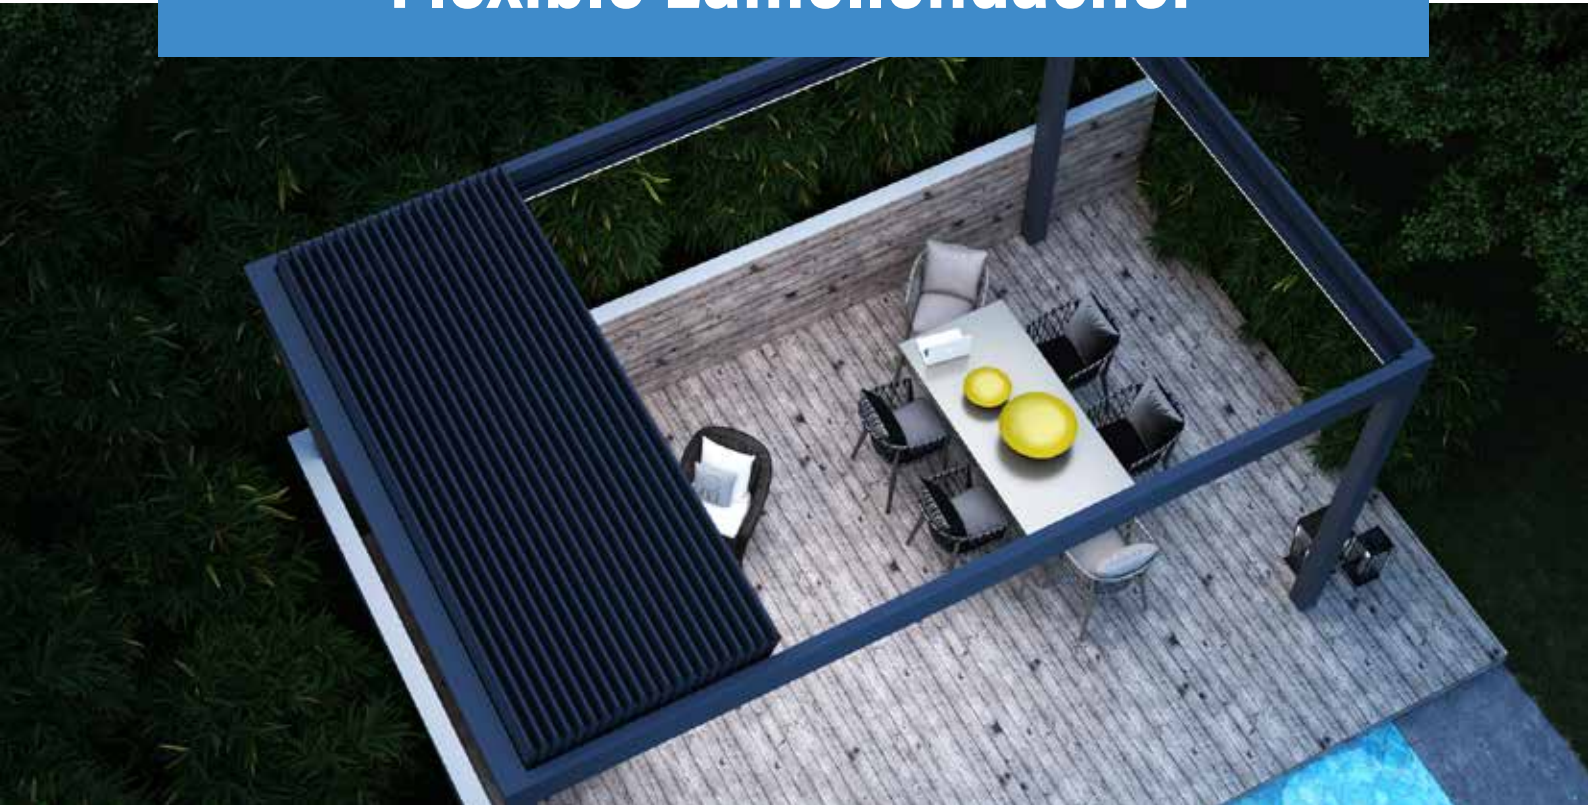

Flexible Lamellendächer