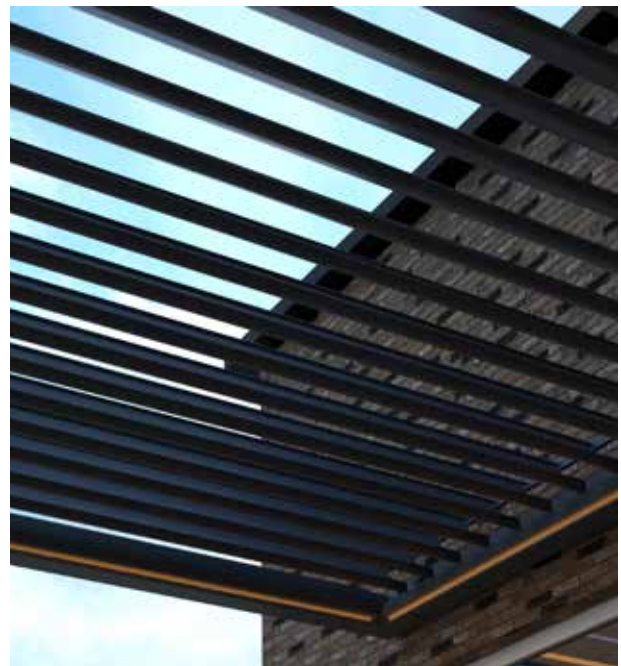

Erleben Sie Ihre Terrasse neu - mit unseren Lamellendächern bestimmen Sie, wieviel Sonne Sie haben möchten. Die motorisierten Lamellen aus Aluminium schenken Ihnen schnell und einfach ein schattiges Plätzchen auf Ihrer Terrasse oder schützen Sie vor Regen. Auch der Lichteinfall lässt sich elegant regulieren und erzeugt so die ideale Stimmung. Sonnenanbeter lassen das Dach einfach ganz auf und genießen so die tägliche Dosis Vitamin D. Halb geöffnet erhalten Sie Sonnen- und Schattenplätze gleichzeitig - so bleiben keine Wünsche offen.

Genießen Sie das Leben bei jedem Wetter.